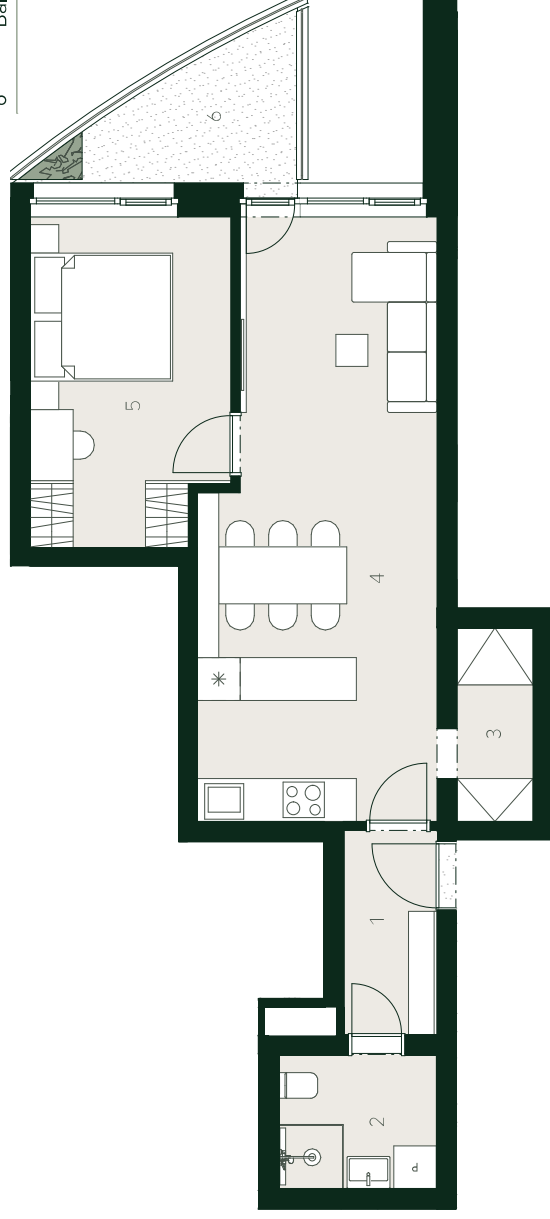

**Panorama
Heulos**

— 7. NP

Byt 702

Ozn.	Název	m ²
1	Zádvěří	3,7
2	Koupelna	4,2
3	Šatna	2,9
4	Obýv. pokoj + kk	26,3
5	Ložnice	12,6
Užitná plocha bytu		49,7
Celková plocha bytu		52,0
6	Balkon	5,3

www.panoramaheulos.cz
+420 732 364 070

Vyobrazené zařízení interiéru je pouze ilustrační a není součástí dodávky.
Znárodný nábytek nedefinuje rozmístění elektroinstalace v jednotlivých místnostech.
Investor projektu si vyhrazuje právo změny.