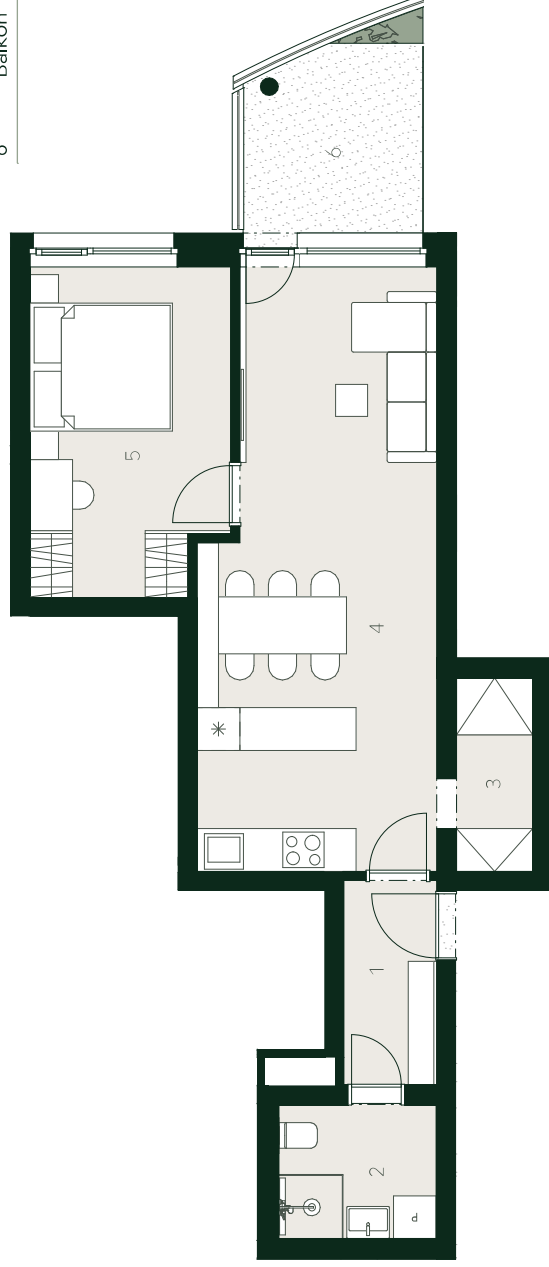

**Panorama
Heulos**

— 6. NP

Byt 602

Ozn.	Název	m ²
1	Zádvěří	3,7
2	Koupelna	4,2
3	Šatna	2,9
4	Obýv. pokoj + kk	26,3
5	Ložnice	12,6
Užitná plocha bytu		49,7
Celková plocha bytu		52,0
6	Balkon	6,7

www.panoramaheulos.cz
+420 732 364 070

Vyobrazené zařízení interiéru je pouze ilustrační a není součástí dodávky.
Znárodněný nábytek nedefinuje rozmístění elektroinstalace v jednotlivých místnostech.
Investor projektu si vyhrazuje právo změny.